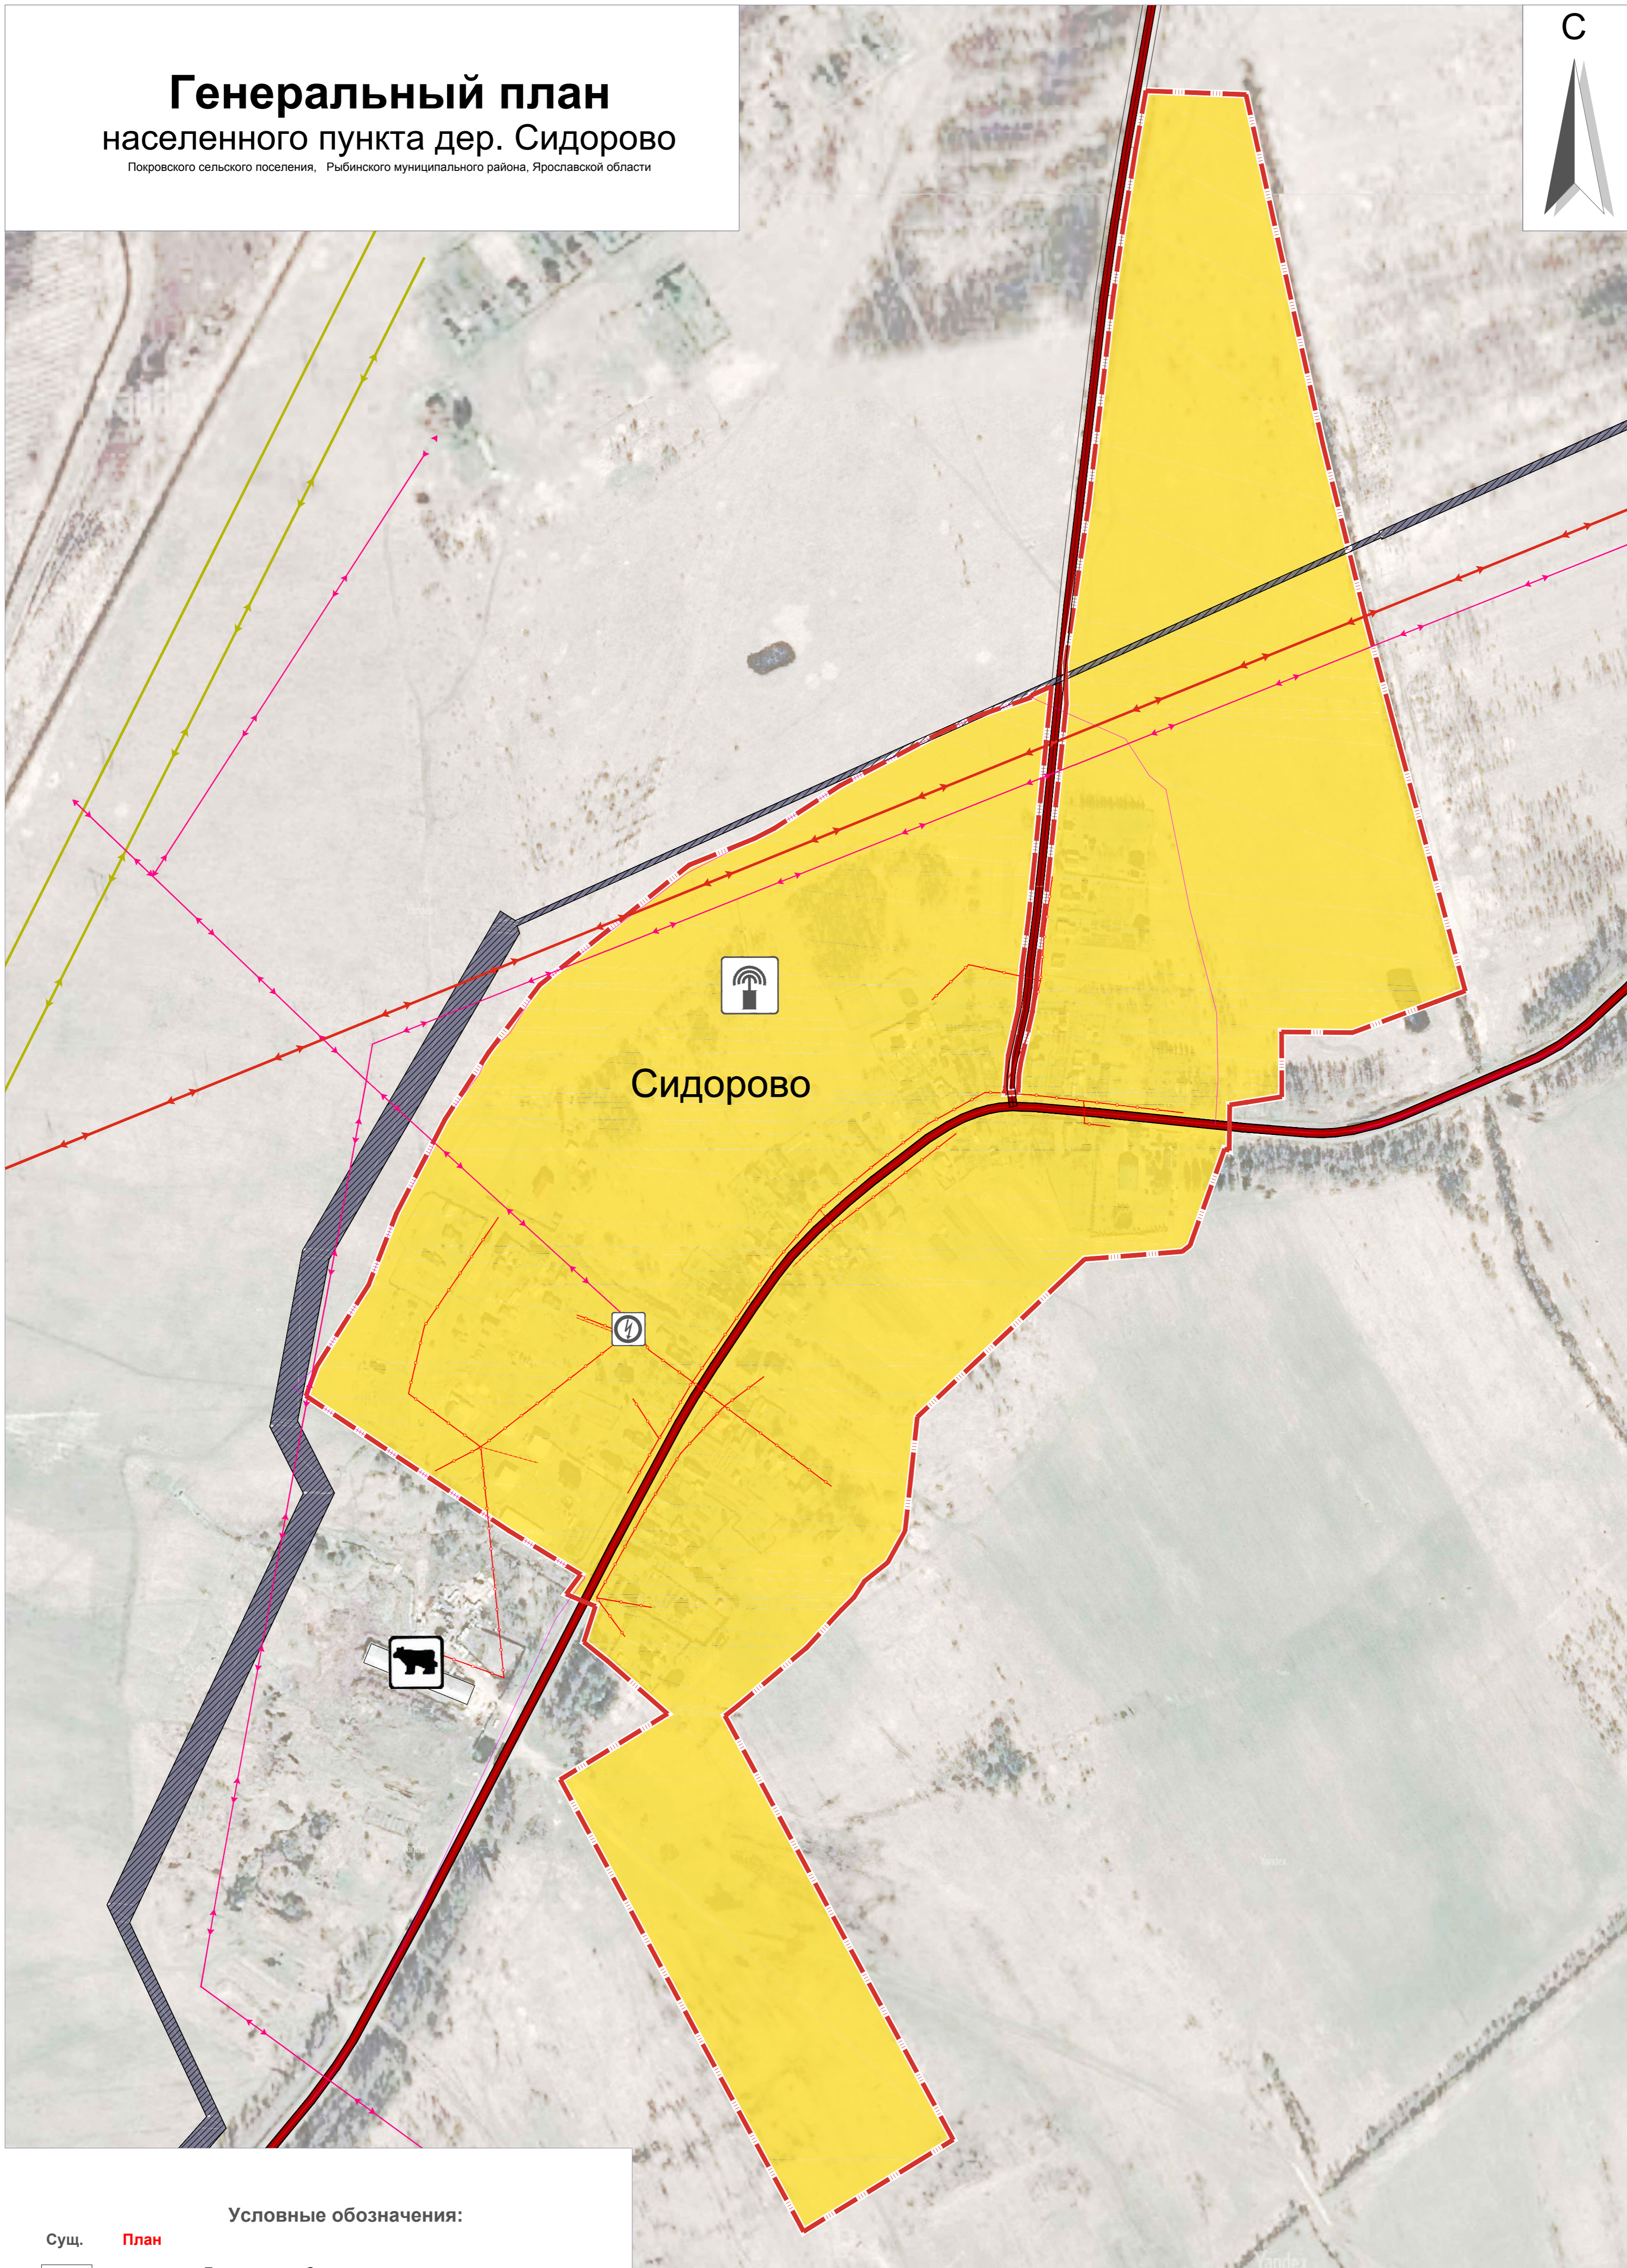

Генеральный план населенного пункта дер. Сидорово

Покровского сельского поселения, Рыбинского муниципального района, Ярославской области

Условные обозначения:

Сущ. **План**

Граница дер. Сидорово

Границы зон

Предприятие по разведению молочного крупного рогатого скота, производство сырого молока

Автомобильные дороги регионального или межмуниципального значения

Автомобильные дороги местного значения

Электростанции:

Трансформаторная подстанция

Линии электропередачи:

Линии электропередачи 220 кВ

Линии электропередачи 35 кВ

Линии электропередачи 10 кВ

Линии электропередачи 0,4 кВ

Объекты связи:

Наземная станция (радиосвязи)

Функциональные зоны

Зона застройки индивидуальными жилыми домами

Зона транспортной инфраструктуры

				ГП 03-18				
				Генеральный план населенного пункта дер. Сидорово				
				Покровского СП, Рыбинского муниципального района, Ярославской области				
Кол.ч.	Лист	№ док.	Подпись	Дата	Стадия	Лист	Листов	
Разработал	Багин В.С.				Карта функциональных зон	ГД	3	3
	Багин В.С.							
				М 1 : 2500				
				ИП Багин В. С. г. Рыбинск, 2018 г.				